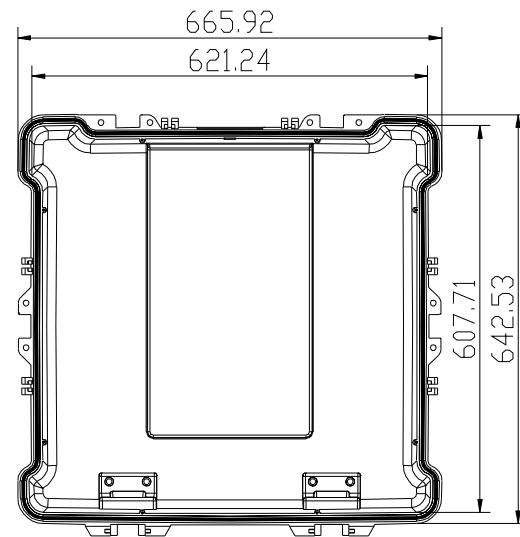

截面 X-X

比例 0.100